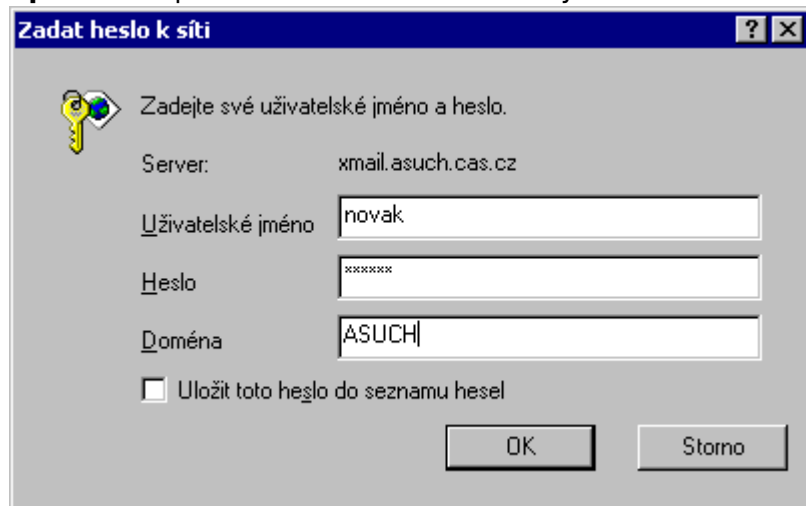

# Přihlašování k www serverům pomocí Internet Exploreru

Pro přihlašování k www serverům provozovaným v naší síti (jako např. k poště na <https://xmail.asuch.cas.cz> nebo nákladům na granty na <http://info.icpf.cas.cz> ) se používá stejné uživatelské jméno a heslo jako pro přihlášení do sítě. Přihlašovací okna Internet Exploreru a způsob jejich vyplnění se však mohou v jednotlivých verzích lišit.

**Způsob A** - přihlašovací okno má pouze 2 řádky:

Do prvního řádku vyplňte doménu a své uživatelské jméno ve tvaru „doména\jméno“ (např. „ASUCH\novak“) a do druhého heslo.

**Způsob B** - přihlašovací okno má tři řádky