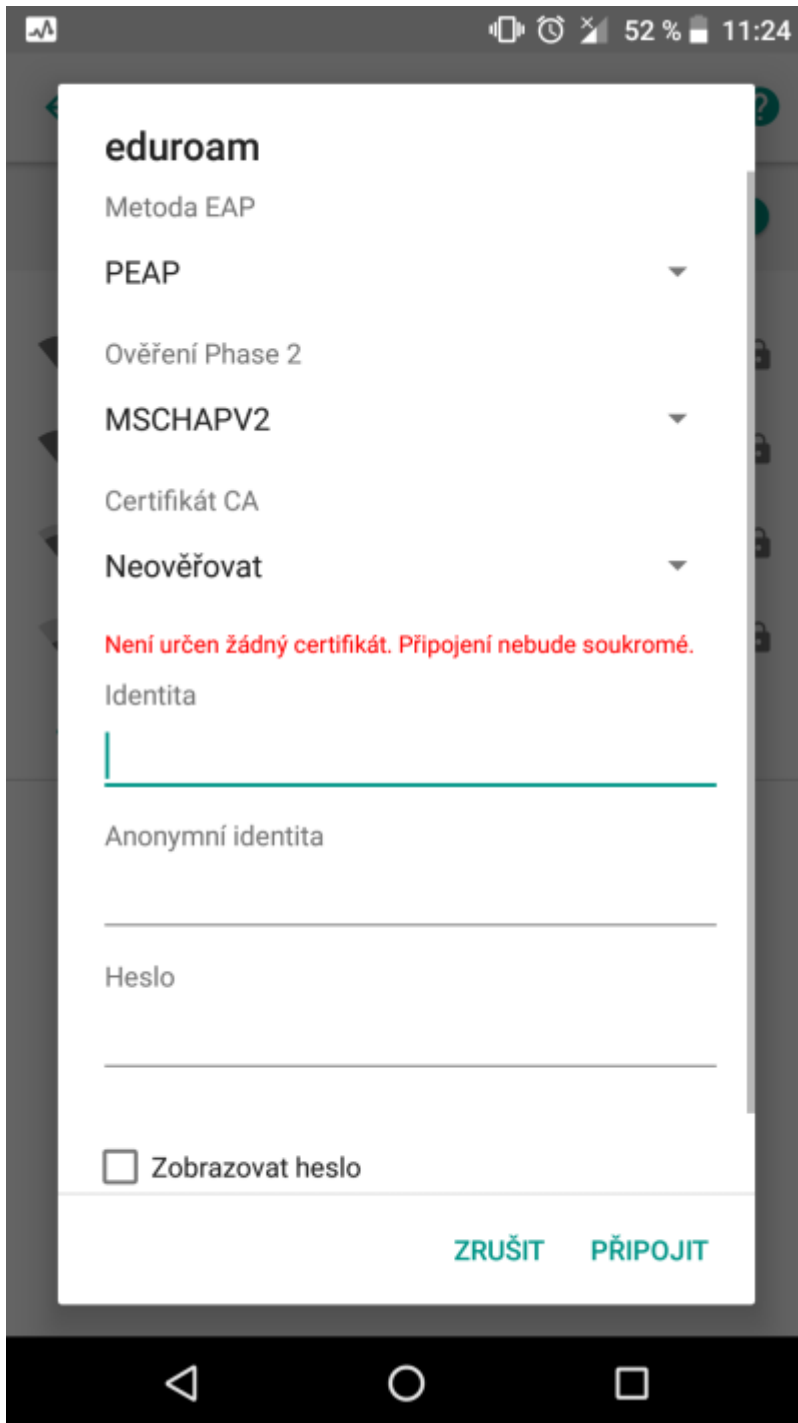

## Připojení do sítě Eduroam

cesta pro nastavení v menu zařízení: Nastavení → Síť a internet → Wi-Fi (zapnout) → vybrat síť eduroam

1. Metoda EAP: **PEAP**
2. Ověření Phase 2: **MSCHAPV2**
3. Certifikát CA: Neověřovat
4. Identita: **uživatelské jméno@icpf.cas.cz** nebo (@ueb.cas.cz, @gli.cas.cz, @tc.cas.cz) dle vaší organizace
5. Anonymní identita: **pole musí být prázdné**
6. Heslo bezdrátové sítě: **vaše heslo do sítě ASUCH**
7. pokročilé možnosti není třeba nastavovat

**Pokud se i přes všechny správně nastavené možnosti nemůžete připojit,** stáhněte si z obchodu Play aplikaci Geteduroam a připojte se přes ní.

<https://play.google.com/store/search?q=geteduroam&c=apps>