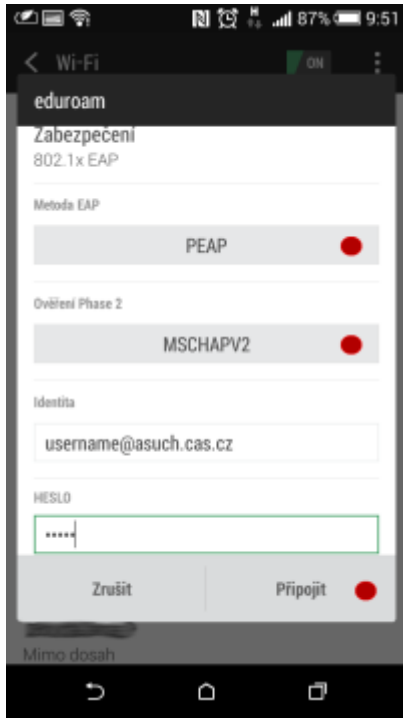

## Připojení do sítě Eduroam

cesta pro nastavení v menu zařízení: Nastavení → v sekci Bezdrátová připojení a sítě → Wi-Fi (zapnout) → vybrat síť eduroam

1. Metoda EAP: **PEAP**
2. Ověření Phase 2: **MSCHAPV2**
3. Certifikát CA: Neověřovat
4. Identita: **uživatelské jméno@icpf.cas.cz** nebo (@ueb.cas.cz, @gli.cas.cz, @tc.cas.cz) dle vaší organizace
5. Anonymní identita: **pole musí být prázdné**
6. Heslo bezdrátové sítě: **vaše heslo do sítě ASUCH**
7. pokročilé možnosti není třeba nastavovat

**Pokud se i přes všechny správně nastavené možnosti nemůžete připojit** stáhněte si z obchodu Play aplikaci Geteduroam a připojte se přes ní.

<https://play.google.com/store/search?q=geteduroam&c=apps>