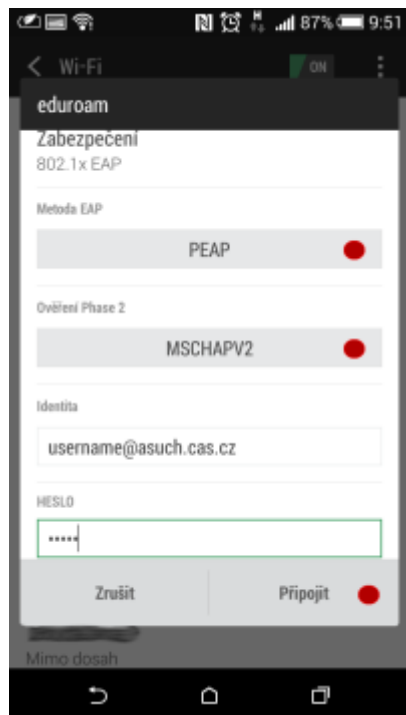

Připojení do sítě Eduroam

cesta pro nastavení v menu zařízení: Nastavení → v sekci Bezdrátová připojení a sítě → Wi-Fi (zapnout) → vybrat síť eduroam

1. Metoda EAP: **PEAP**
2. Ověření Phase 2: **MSCHAPV2**
3. Certifikát CA: Neověřovat
4. Identita: **uživatelské jméno@icpf.cas.cz** nebo (@ueb.cas.cz, @gli.cas.cz, @tc.cas.cz) dle vaší organizace
5. Heslo bezdrátové sítě: **vaše heslo do sítě ASUCH**
6. pokročilé možnosti není třeba nastavovat

Připojení VPN

cesta pro nastavení v menu zařízení: Nastavení → v sekci Bezdrátová připojení a sítě → Další → Sít VPN

Před nastavením VPN je nutné nastavit kód PIN nebo heslo zámku obrazovky

1. Přidat profil VPN
2. Název: *např.* **VPN ASUCH**