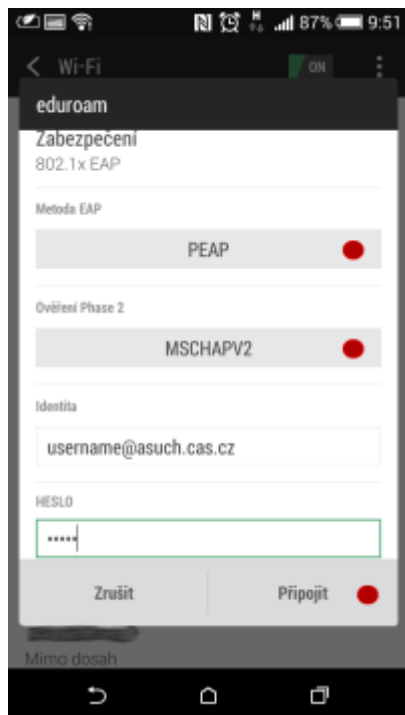

Připojení do sítě Eduroam

cesta pro nastavení v menu zařízení: Nastavení → v sekci Bezdrátová připojení a sítě → Wi-Fi (zapnout) → vybrat síť eduroam

1. Metoda EAP: **PEAP**
2. Ověření Phase 2: **MSCHAPV2**
3. Identita: ***uživatelské jméno@asuch.cas.cz***
4. Heslo bezdrátové sítě: ***vaše heslo do sítě ASUCH***
5. pokročilé možnosti není třeba nastavovat

Připojení VPN

cesta pro nastavení v menu zařízení: Nastavení → v sekci Bezdrátová připojení a sítě → Další → Síť VPN

Před nastavením VPN je nutné nastavit kód PIN nebo heslo zámku obrazovky

1. Přidat profil VPN
2. Název: *např.* **VPN ASUCH**
3. Typ: **PPTP**
4. Adresa serveru: **vpna.asuch.cas.cz**
5. Šifrování PPP (MPPE): **zaškrtnout**
6. nezobrazovat rozšířené možnosti
7. Uložit
8. při připojování zadáte asuch\uživatelské jméno a vaše heslo do sítě ASUCH