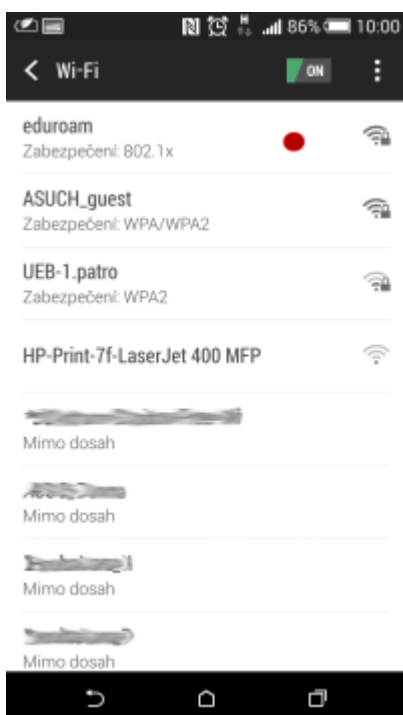

Připojení do sítě Eduroam

cesta pro nastavení v menu zařízení: Nastavení → v sekci Bezdrátová připojení a sítě → Wi-Fi (zapnout) → vybrat síť eduroam

1. Metoda EAP: **PEAP**
2. Ověření Phase 2: **MSCHAPV2**
3. Identita: **uživatelské jméno@asuch.cas.cz**
4. Heslo bezdrátové sítě: **vaše heslo do sítě ASUCH**
5. pokročilé možnosti není třeba nastavovat

Připojení VPN

cesta pro nastavení v menu zařízení: Nastavení → v sekci Bezdrátová připojení a sítě → Další → Síť VPN

Před nastavením VPN je nutné nastavit kód PIN nebo heslo zámku obrazovky

1. Přidat profil VPN
2. Název: *např.* **VPN ASUCH**
3. Typ: **PPTP**
4. Adresa serveru: **vpn.asuch.cas.cz**
5. Šifrování PPP (MPPE): **zaškrtnout**
6. nezobrazovat rozšířené možnosti
7. Uložit
8. při připojování zadáte asuch\uživatelské jméno a vaše heslo do sítě ASUCH