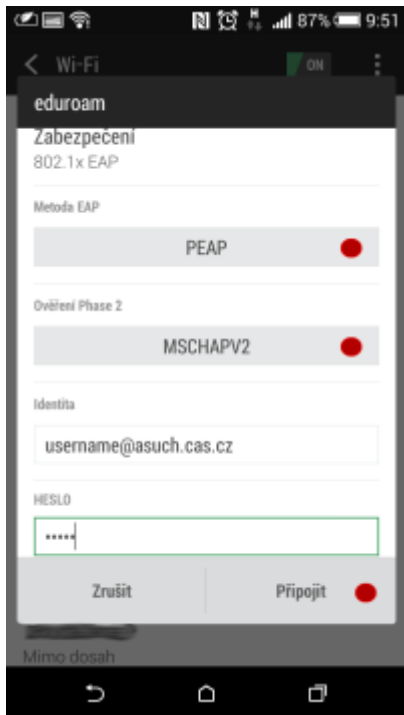

Připojení do sítě Eduroam

cesta pro nastavení v menu zařízení: Nastavení → Bezdrátová připojení a sítě → Nastavení WiFi → vybrat síť eduroam

1. Metoda EAP: **PEAP**
2. Ověření Phase 2: **MSCHAPV2**
3. Identita: ***uživatelské jméno@asuch.cas.cz***
4. Heslo bezdrátové sítě: ***vaše heslo do sítě ASUCH***
5. pokročilé možnosti není třeba nastavovat

Připojení VPN

cesta pro nastavení v menu zařízení: Nastavení → v sekci Bezdrátová připojení a sítě → Další → Sítě VPN

Před nastavením VPN je nutné nastavit kód PIN nebo heslo zámku obrazovky

1. Přidat profil VPN
2. Název: *např.* **VPN ASUCH**
3. Typ: **PPTP**
4. Adresa serveru: **vpn.asuch.cas.cz**
5. Šifrování PPP (MPPE): **zaškrtnout**
6. nezobrazovat rozšířené možnosti
7. Uložit
8. při připojování zadáte asuch\uživatelské jméno a vaše heslo do sítě ASUCH