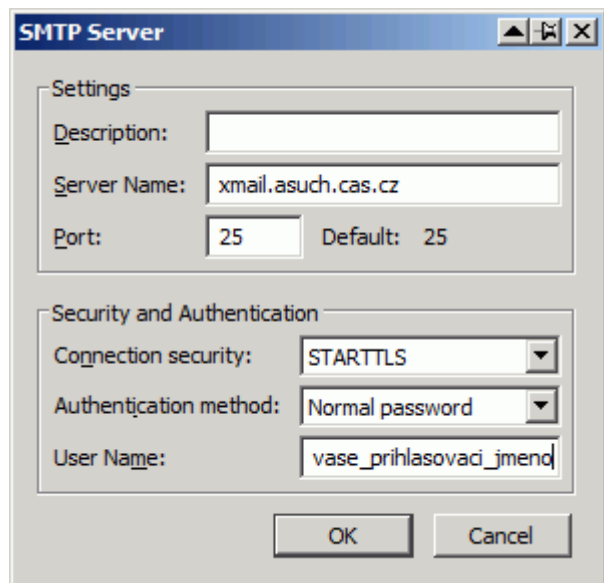

Konfigurace SMTP (odesílání pošty) pro Mozillu Thunderbird

Kromě toho musí být při vytváření správy v položce **Od (From)** vybrán účet s vaším ústavním emailem:

From:
<https://navody.asuch.cas.cz/> -

Permanent link:
https://navody.asuch.cas.cz/doku.php/konfigurace_smtp_odesilani_posty_pro_mozillu_thunderbird?rev=1325204913